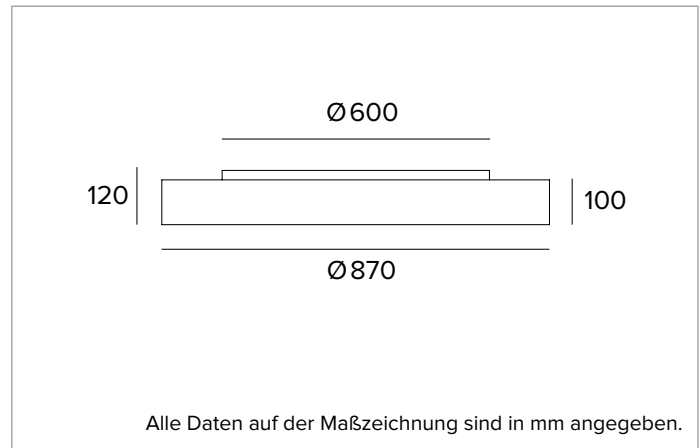

LICHTQUELLE

LED Engine bestehend aus runden Platinen mit integrierter Wärmeabführung. Version Tunable White auf Anfrage.

Die Energieeffizienzklasse des Produkts: E

Nennleistung: 177W

Nenn-Lichtstrom: 22556lm

Farbwiedergabeindex: 90

Rf: 91,4

Rg: 100,8

Ähnliche Farbtemperatur: 3000K

Lebensdauer (L80/B10): >50000h tq +25°C

BELEUCHUNGSTECHNISCHE MERKMALE

Version OPAL Direkt/Indirekt: Unterer Diffusor aus opalem Polycarbonat für verbesserte Lichtübertragung und -diffusion. Indirekte diffuse Lichtemission mit LED Chip On Board.

Abstrahlung: OPAL NACH OBEN UND UNTEN

Optische Effizienz: 66%

Leuchten-Lichtstrom: 14797lm

Lichtausbeute: 74lm/W

Fotobiologische Sicherheit: Risikogruppe 1 (RG 1 = geringes Risiko)

MECHANISCHE MERKMALE

Gehäuse aus kalandriertem extrudiertem Aluminium.

Farbe und Oberfläche: Tiefschwarz

Abmessungen: D=870mm

Gewicht: 14Kg

Schutzart: IP20 eingebauter Leuchtenteil

Schutzart: IP40 von unten

ELEKTRISCHE MERKMALE

Integriertes elektronisches ON-OFF. Batterie-Notstromversorgung erhältlich auf Anfrage. Ausgestattet mit Schnell-Verbindungsstecker für den Anschluss an das Stromnetz.

Leistungsaufnahme der Leuchte: 199W

Betriebsgerät: 220-240Vac 50/60Hz

Schutzklasse: SCHUTZKLASSE 1

Treiberart / Steuerung: ON-OFF

einschließlich Treiber: JA

Klasse F: JA

Umgebungstemperaturen: 0°C / +25°C

INSTALLATION

Die Pedelmontage ist mit einem Sonderzubehör möglich, das separat erhältlich ist.

HINWEISE

DIREKTE/INDIREKTE VERSION: Separate Modi möglich. Drei mögliche Modi: Direkte Lichtemission, indirekte Lichtemission oder gemischte direkte/indirekte Lichtemission. Die 110-277Vac Version ist auf Anfrage erhältlich.

GARANTIE

5 Jahre.

HINWEISE

Leuchte für die Entsorgung/Recycling am Ende der Lebensdauer konzipiert. Austauschbare (nur LED) Lichtquelle durch einen Fachmann. Austauschbare Vorschaltgeräte durch einen Fachmann.

Aus Gründen der technologischen Entwicklung der elektronischen Bauteile unterliegen die aufgeführten Daten eventuellen Aktualisierungen. Daher muss bei der Bestellung eine Bestätigung angefordert werden. Der Lichtstrom und die elektrische Leistung weisen einen Toleranzbereich von +/-10% im Vergleich zum angezeigten Wert auf. Tq bei +25 °C auf (CIE 121).

Technische Änderungen vorbehalten.

Targetti Sankey S.r.l.
Via Pratese, 164
50145 Firenze - Italy
Tel: +39 055 37911
targetti.com
targetti@targetti.com

CCIAA Firenze
Share Capital:
€ 500.000,00
VAT N. (IT):
01537660480
R.E.A.: FI-275656

TARGETTI